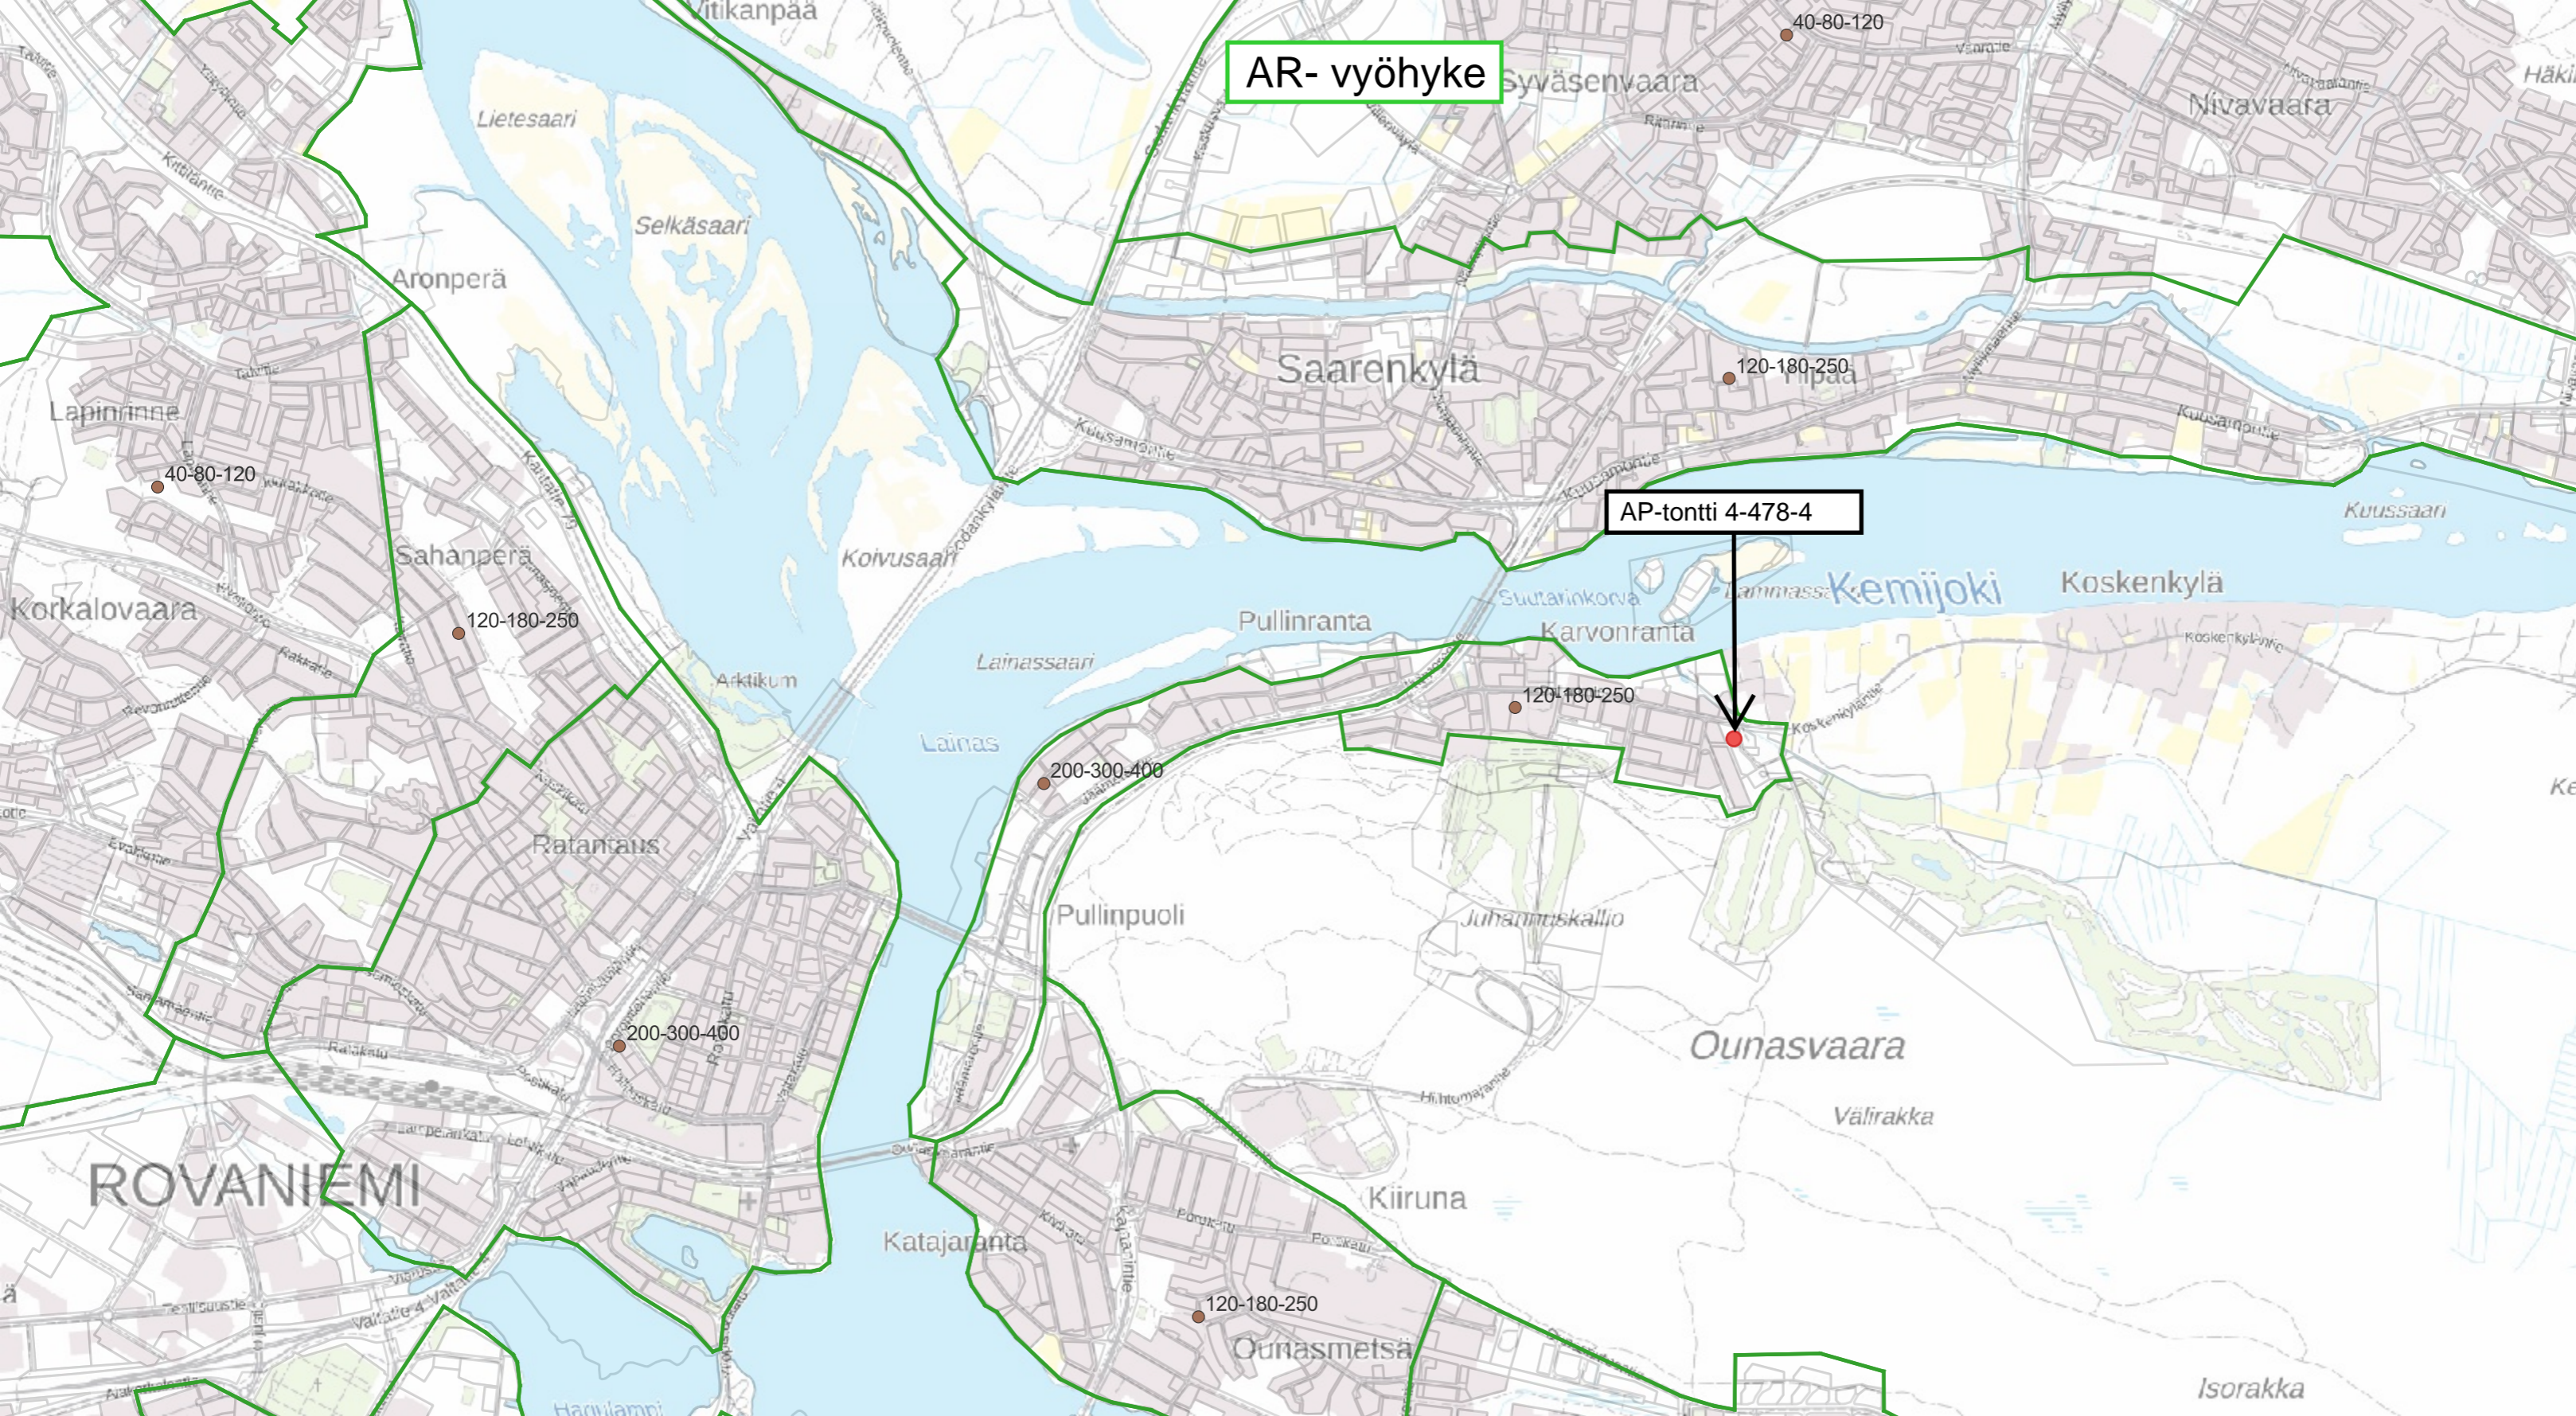

AR- vyöhyke

AP-tontti 4-478-4

40-80-120

120-180-250

40-80-120

120-180-250

120-180-250

200-300-400

200-300-400

120-180-250

ROVANIEMI

Lietesaari

Selkäsaari

Aronperä

Lapinrinne

Sahanperä